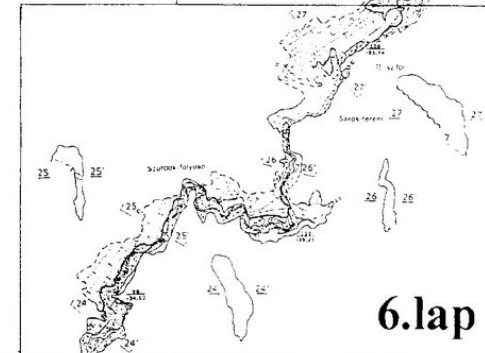

Wiklória barlang

Alaprajz – keresztmetszvény

Felmérte: SZKBE – Pizolit

Szerkesztette: Szabó R. Zoltán

7.lap

6.lap

5.lap

4.lap