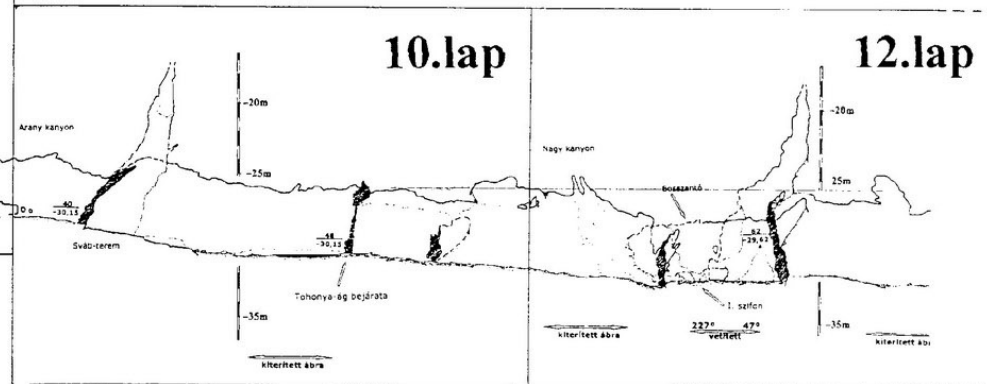

Viktória barlang

11.lap