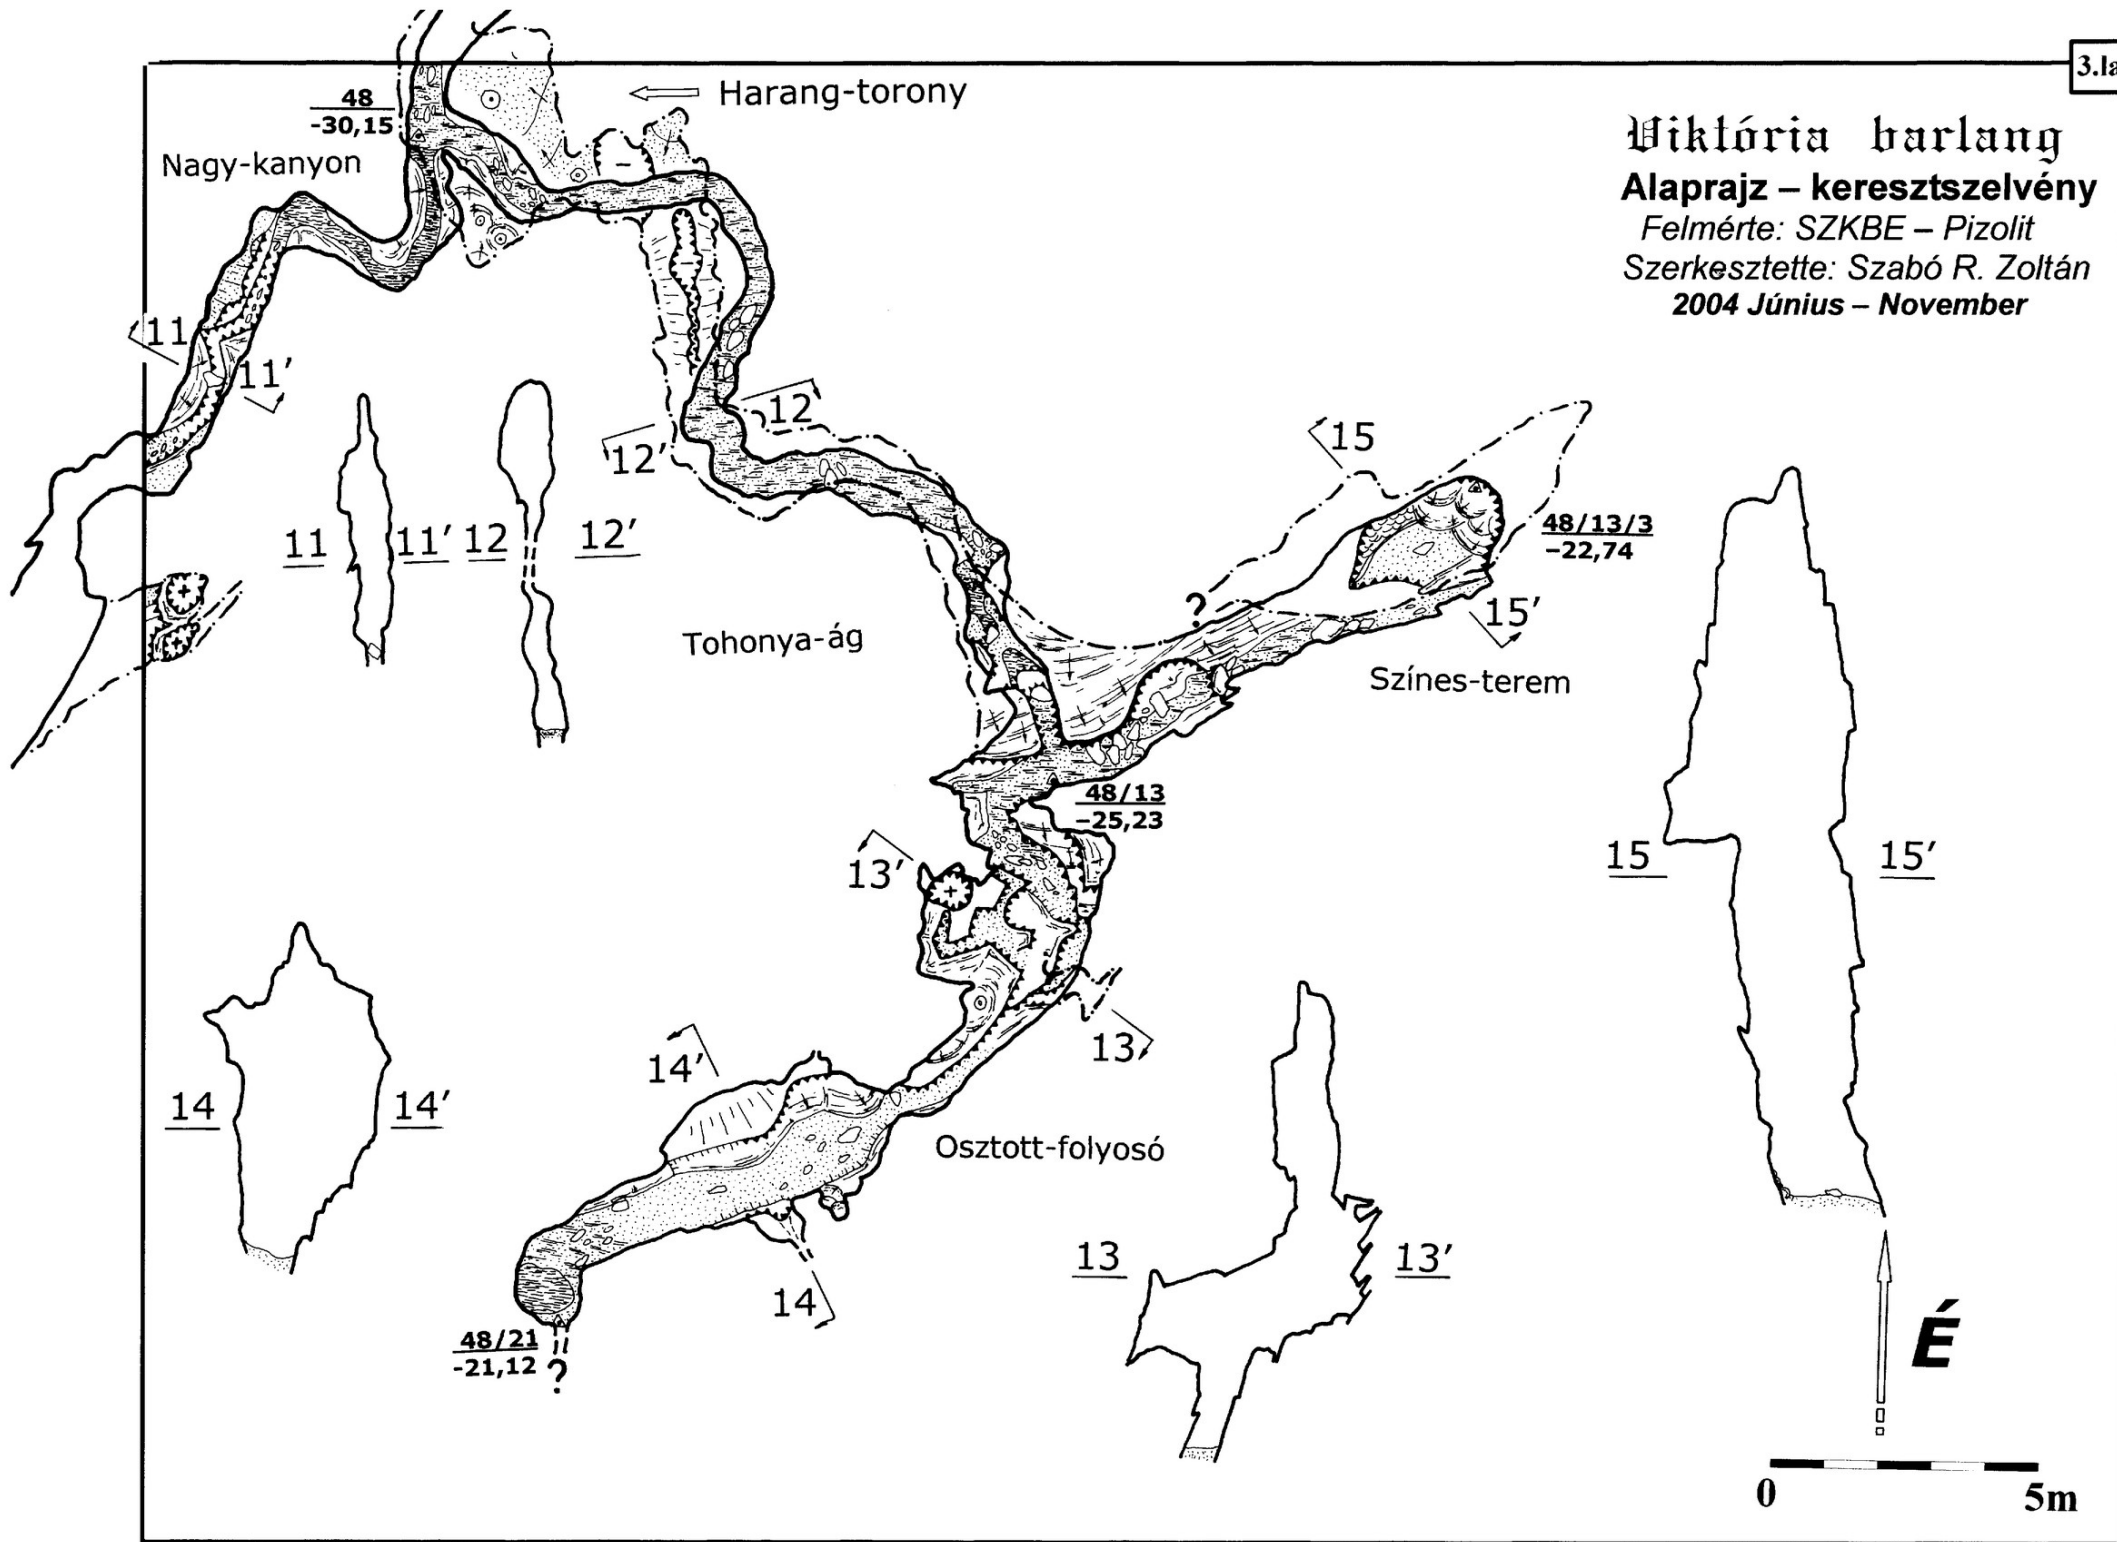

Wiklória barlang
Alaprajz – keresztmetszvény
Felmérte: SZKBE – Pizolit
Szerkesztette: Szabó R. Zoltán
2004 Június – November