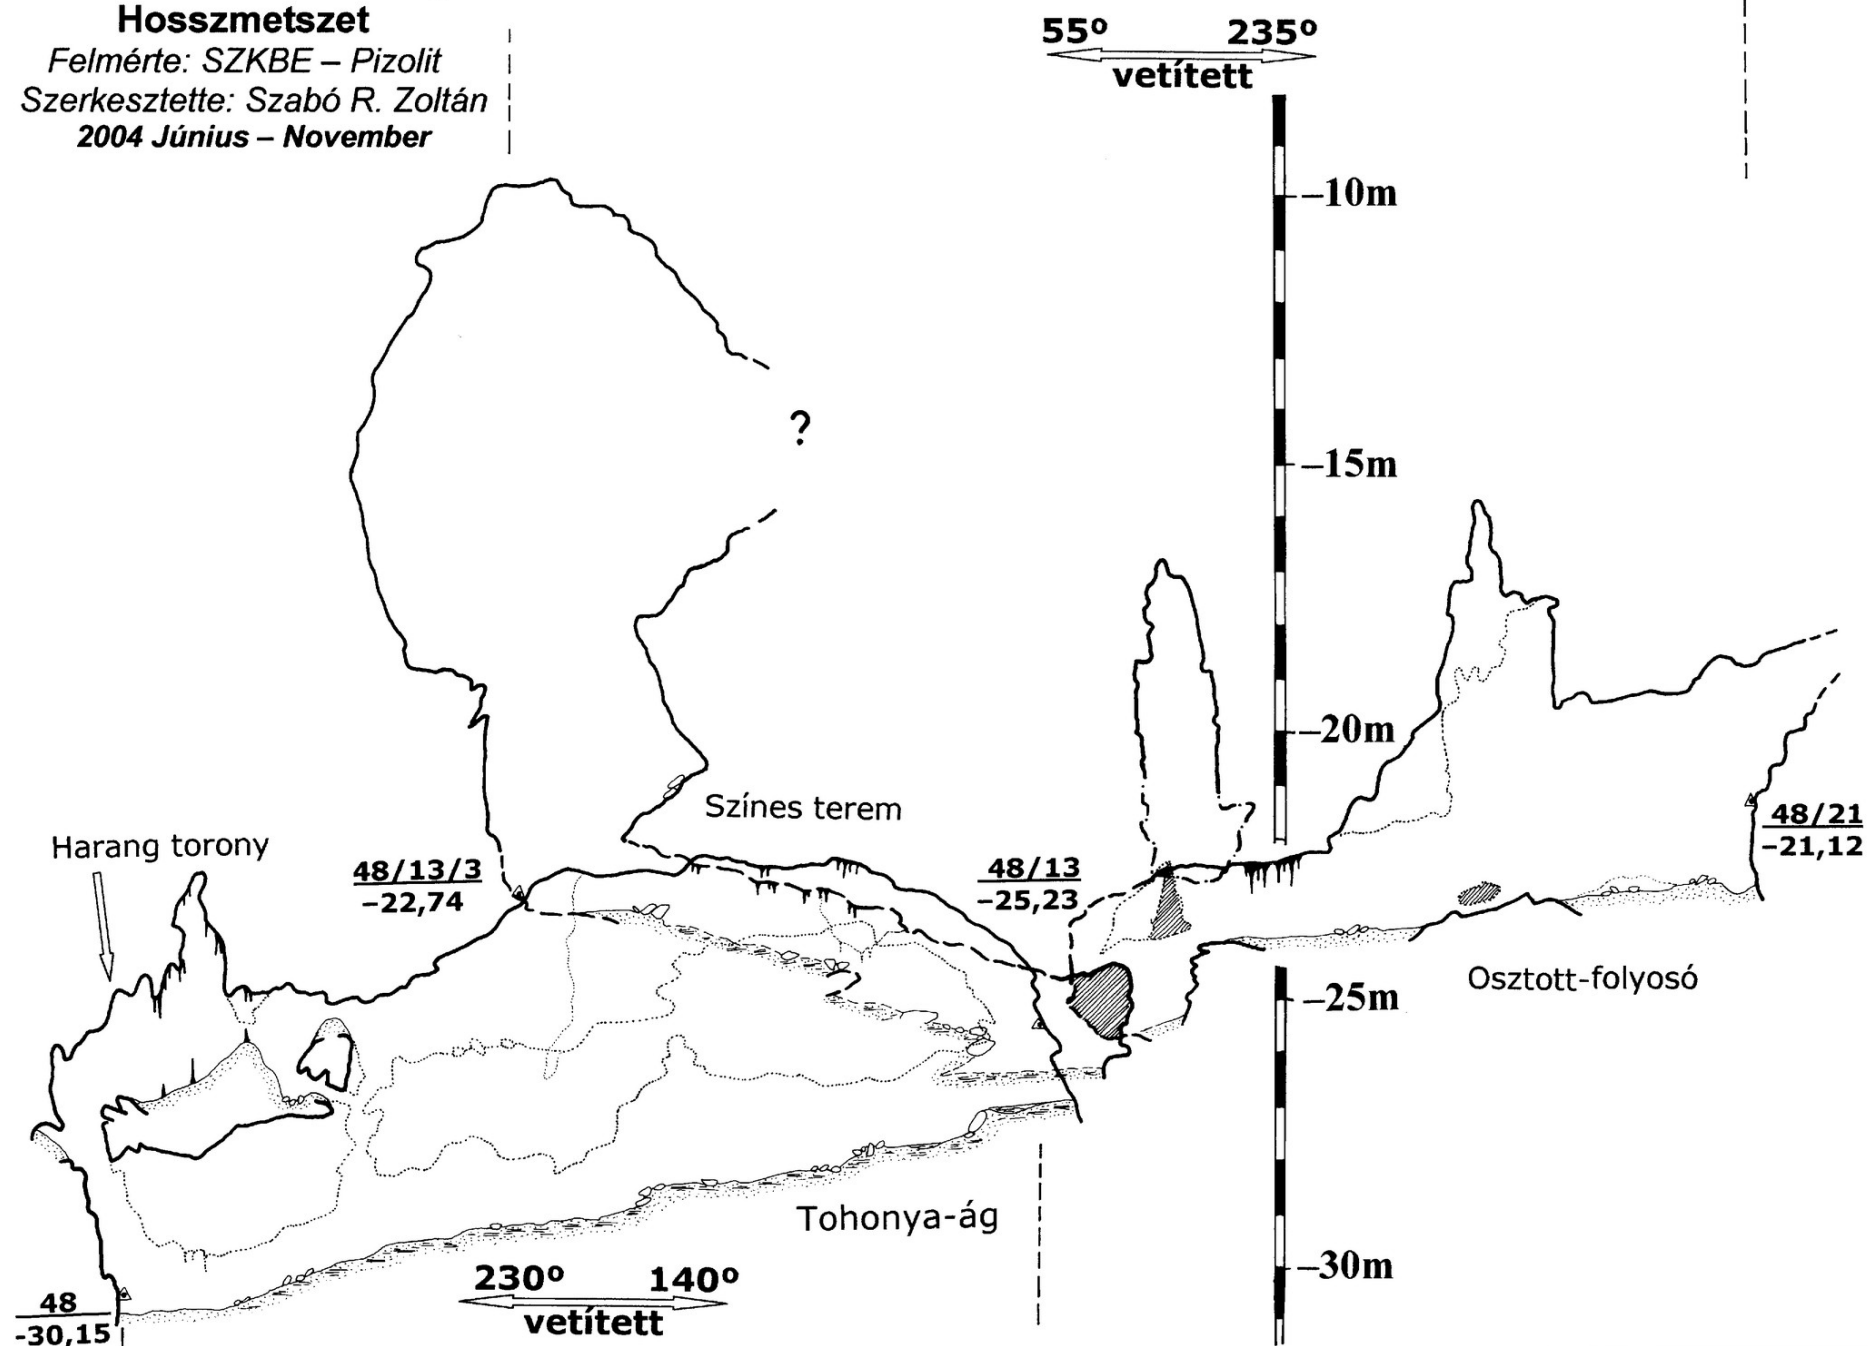

Viktória barlang

Hosszmetszet

Felmérte: SZKBE – Pizolit
Szerkesztette: Szabó R. Zoltán
2004 Június – November