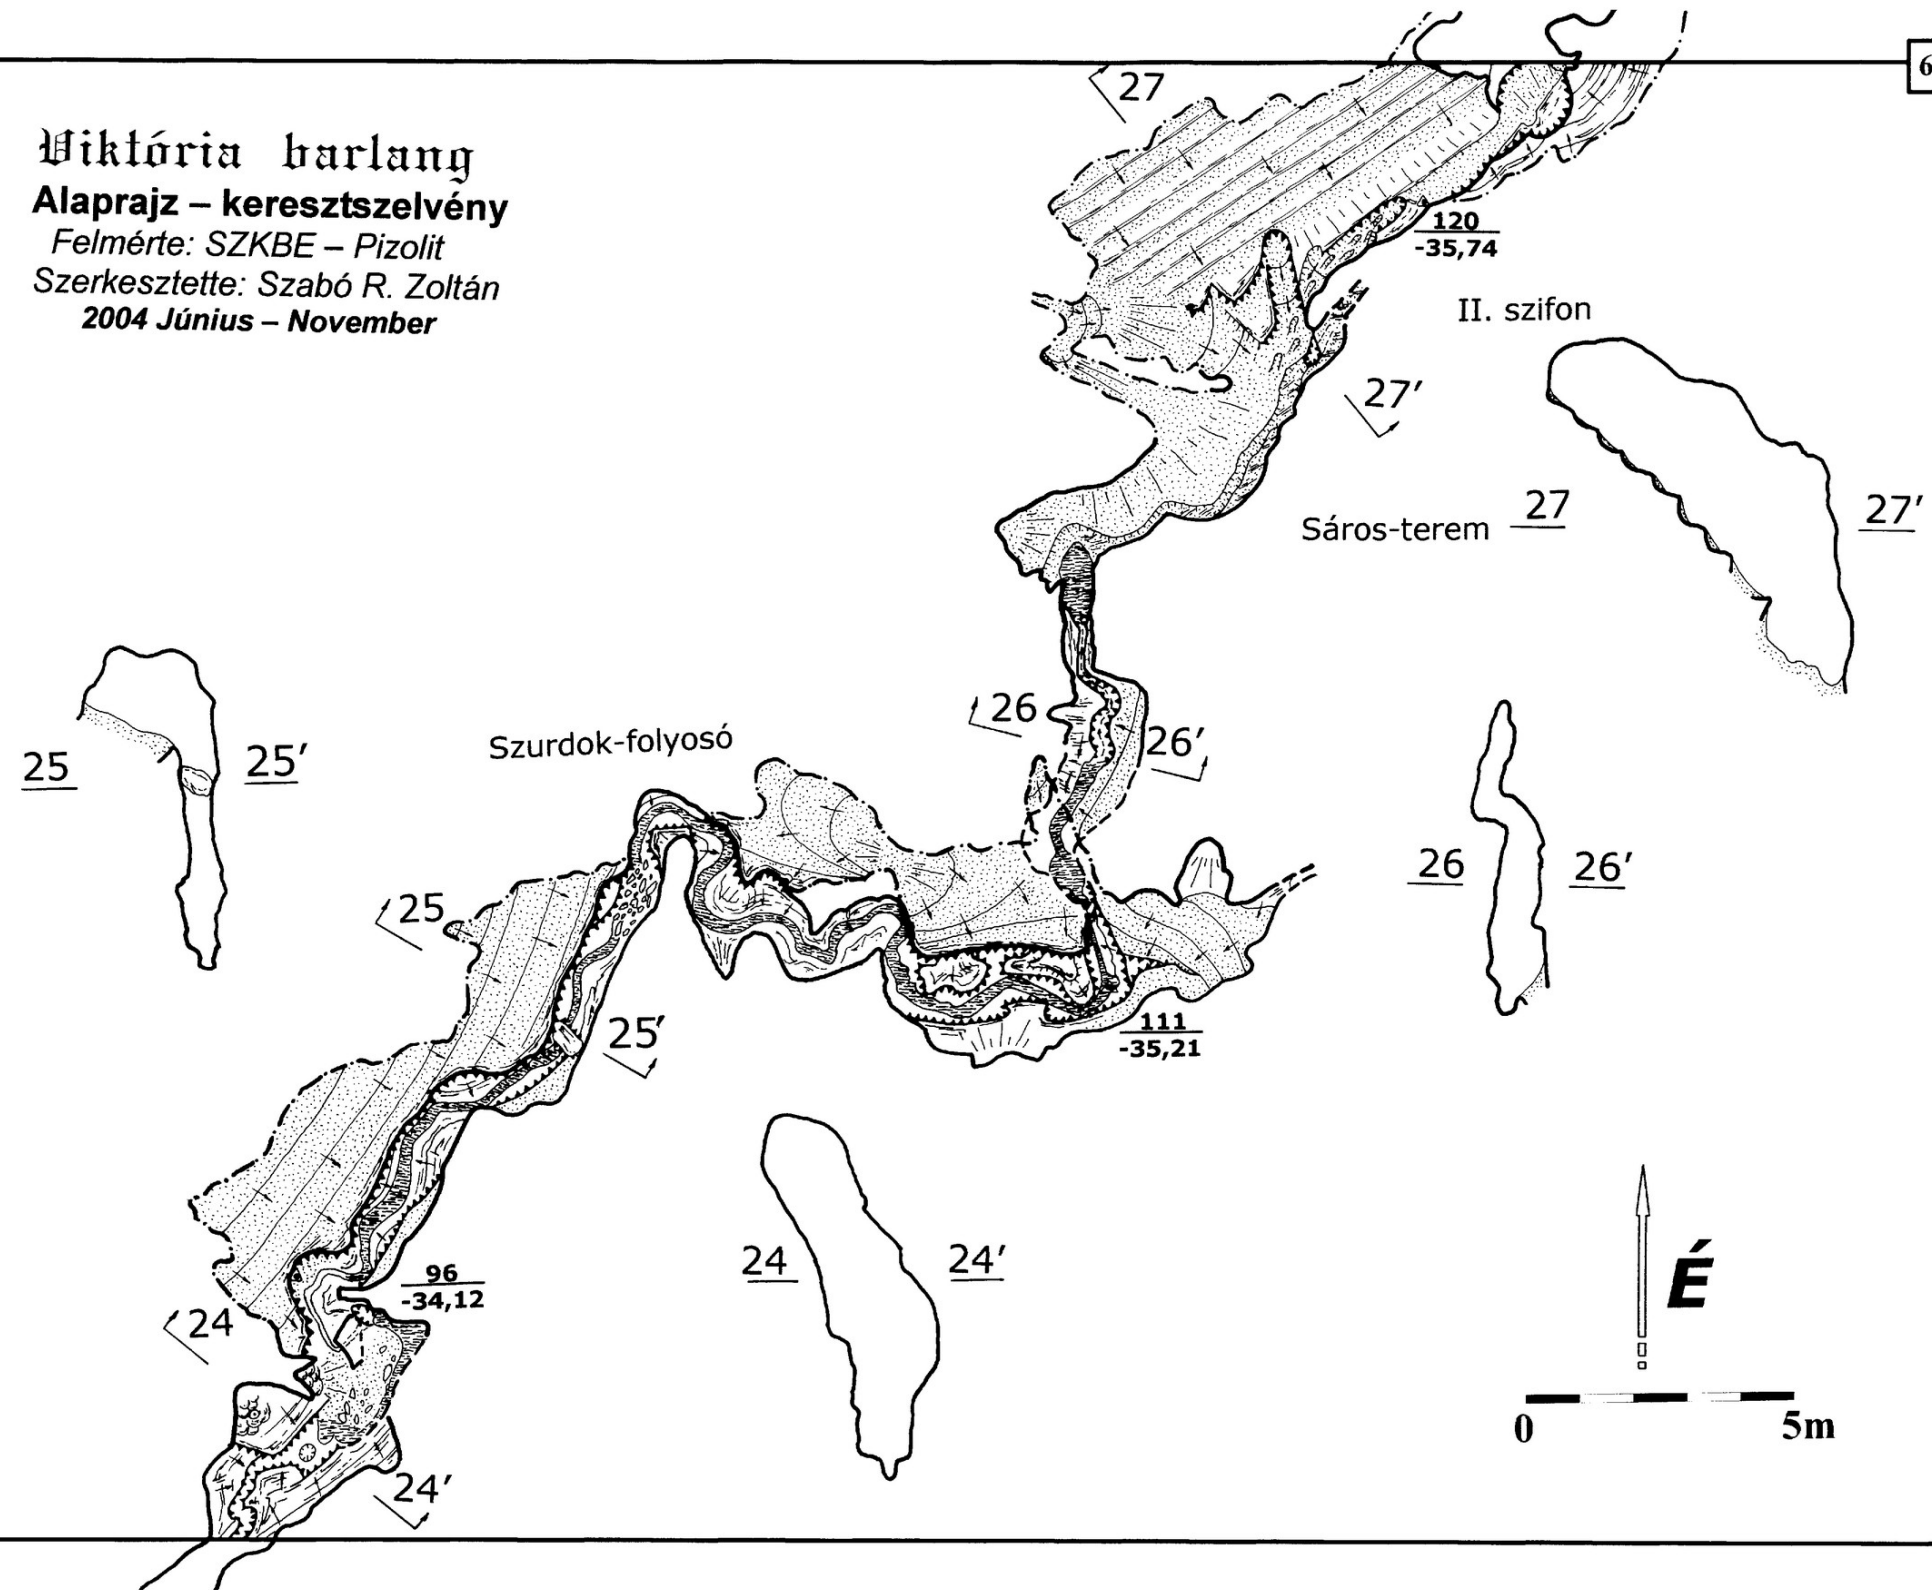

Viktória barlang

11.lap

Felmérte: SZKBE – Pizolit
Szerkesztette: Szabó R. Zoltán

Készült a Bükki Nemzeti Park Igazgatóság megbízásából. Országos Barlangnyilvántartás.

Viklória barlang
Alaprajz – keresztmetszvény
 Felmérte: SZKBE – Pizolit
 Szerkesztette: Szabó R. Zoltán
 2004 Június – November