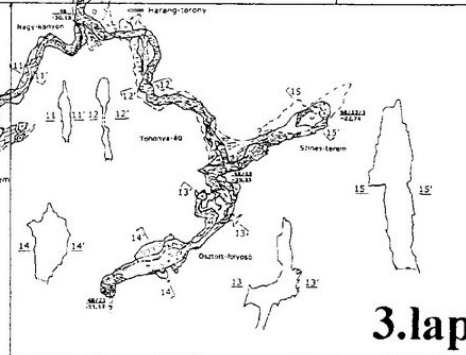

Wiklória barlang

Alaprajz – keresztmetszvény

Felmérte: SZKBE – Pizolit

Szerkesztette: Szabó R. Zoltán

7.lap

6.lap

5.lap

4.lap

1.lap

2.lap

3.lap

Viktória barlang

Alaprajz – keresztaszelvény

Felmérte: SZKBE – Pizolit
Szerkesztette: Szabó R. Zoltán
2004 Június – November

Wiklória barlang
Alaprajz – keresztaszelvény
 Felmérte: SZKBE – Pizolit
 Szerkesztette: Szabó R. Zoltán
 2004 Júnias – November

Viklória barlang

Alaprajz – keresztmetszvény

Felmérte: SZKBE – Pizolit

Szerkesztette: Szabó R. Zoltán

2004 Június – November