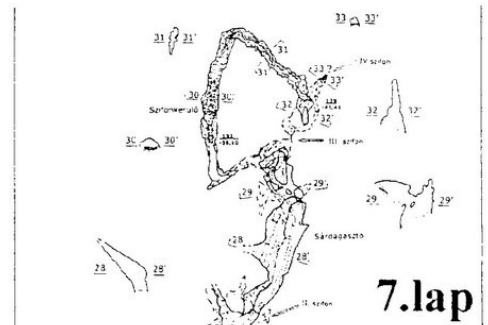

Wiklória barlang

Alaprajz – keresztmetszvény

Felmérte: SZKBE – Pizolit

Szerkesztette: Szabó R. Zoltán

7.lap

6.lap

5.lap

4.lap