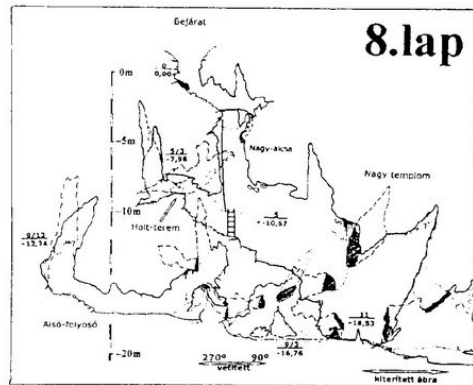

Viktória barlang

11.lap