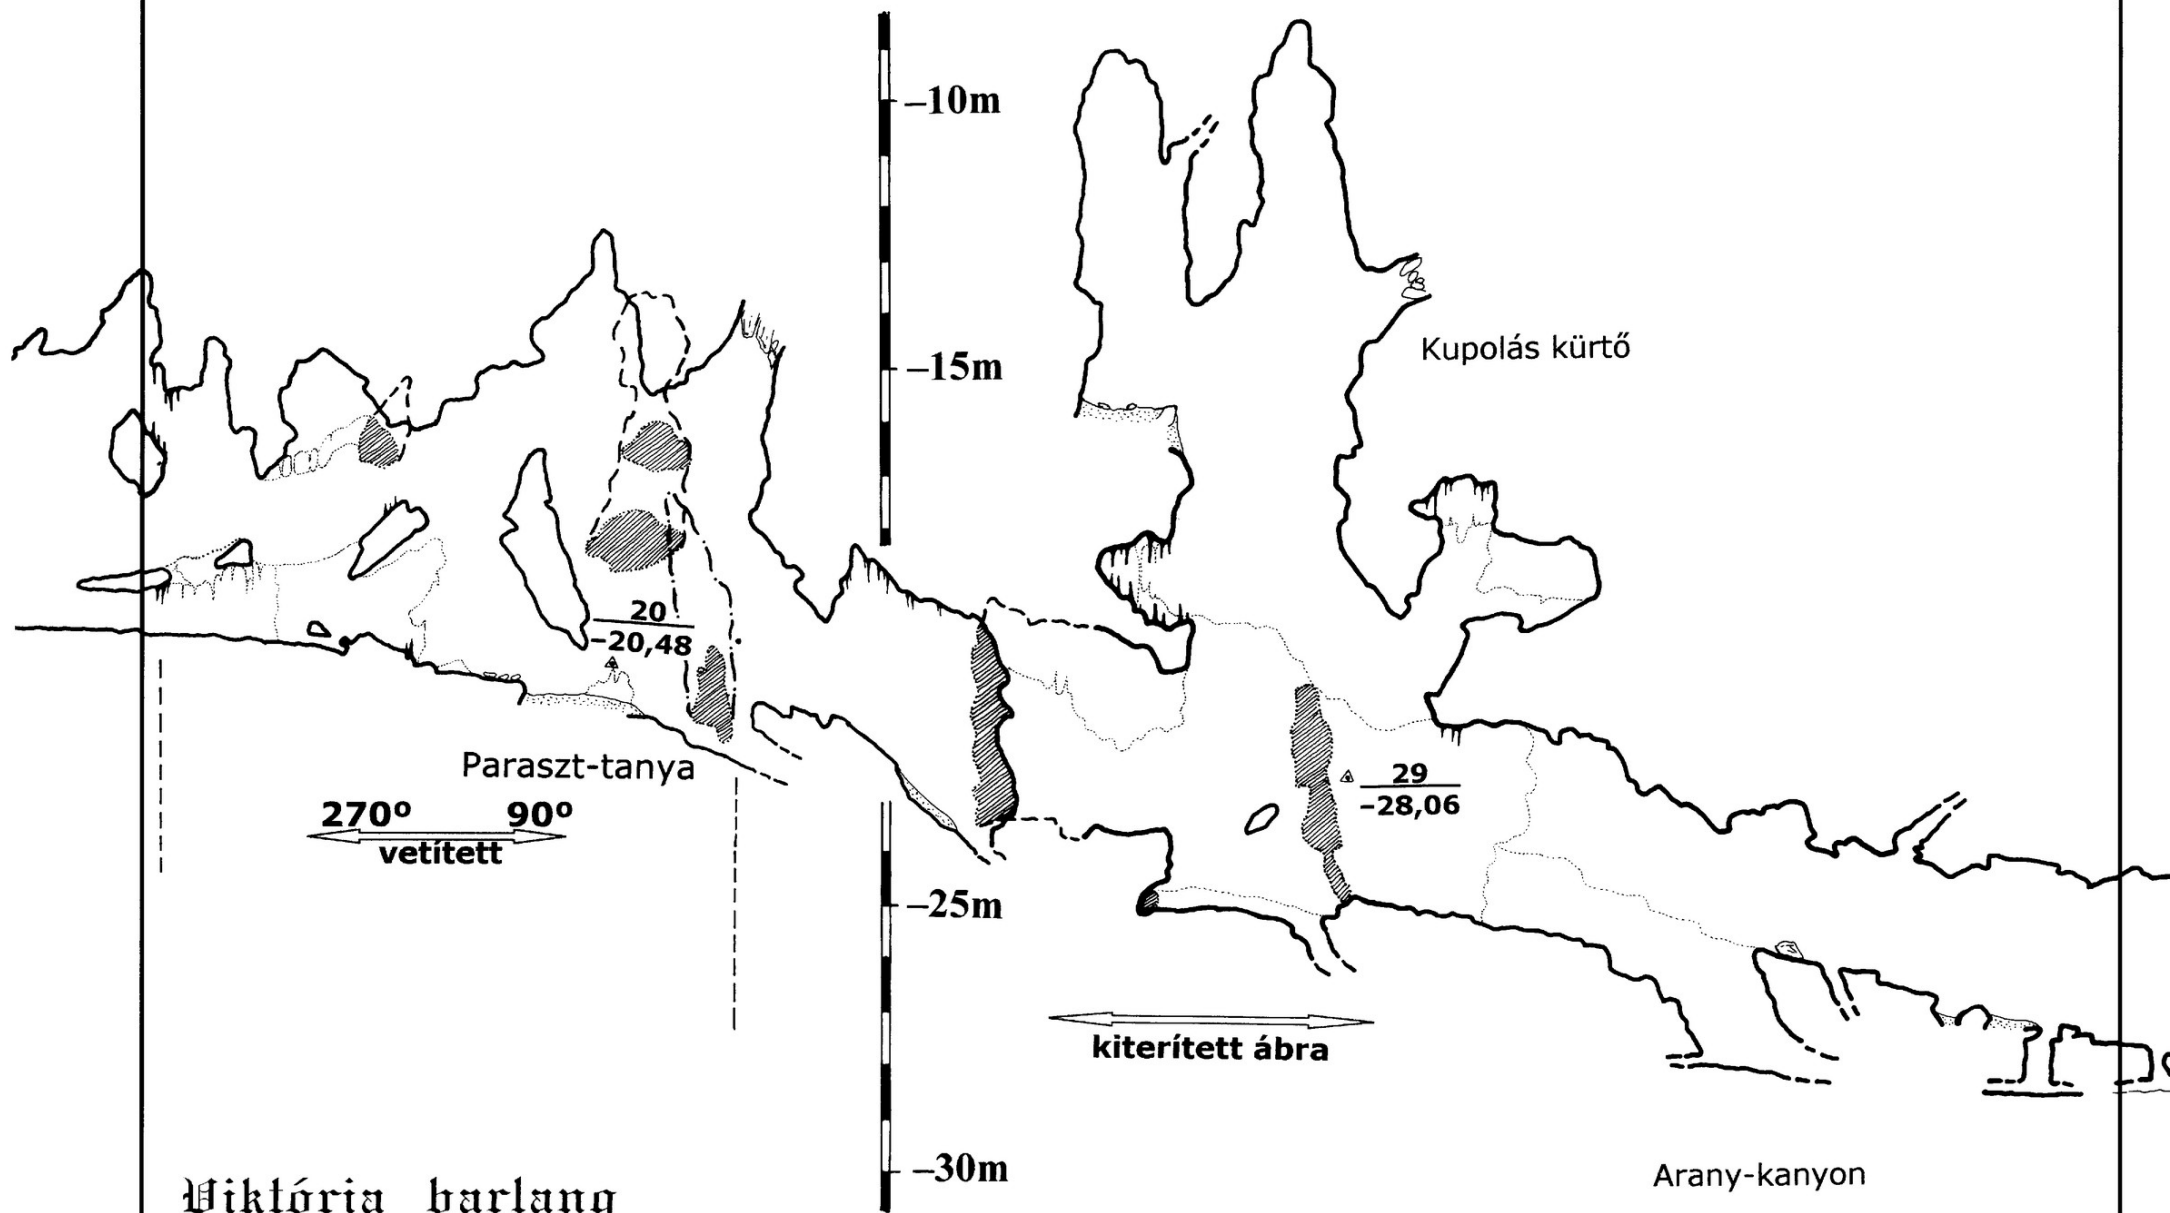

Viktória barlang Hosszmetszet

Felmérte: SZKBE – Pizolit
Szerkesztette: Szabó R. Zoltán
2004 Június - November