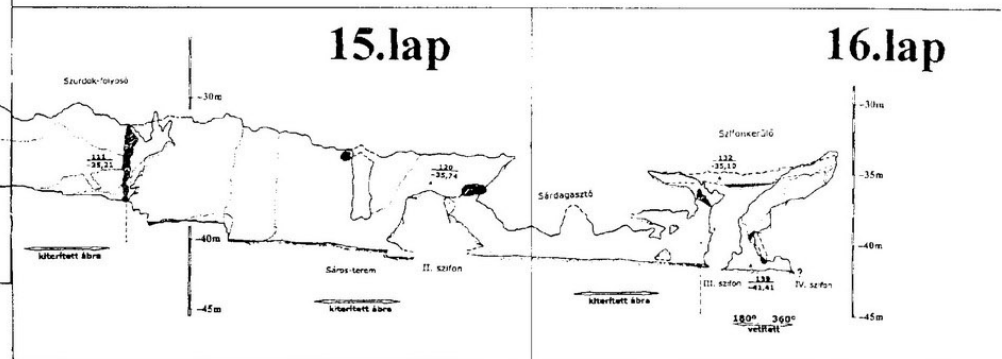

Felmérte: SZKBE – Pizolit
Szerkesztette: Szabó R. Zoltán

Készült a Bükki Nemzeti Park Igazgatóság megbízásából. Országos Barlangnyilvántartás.