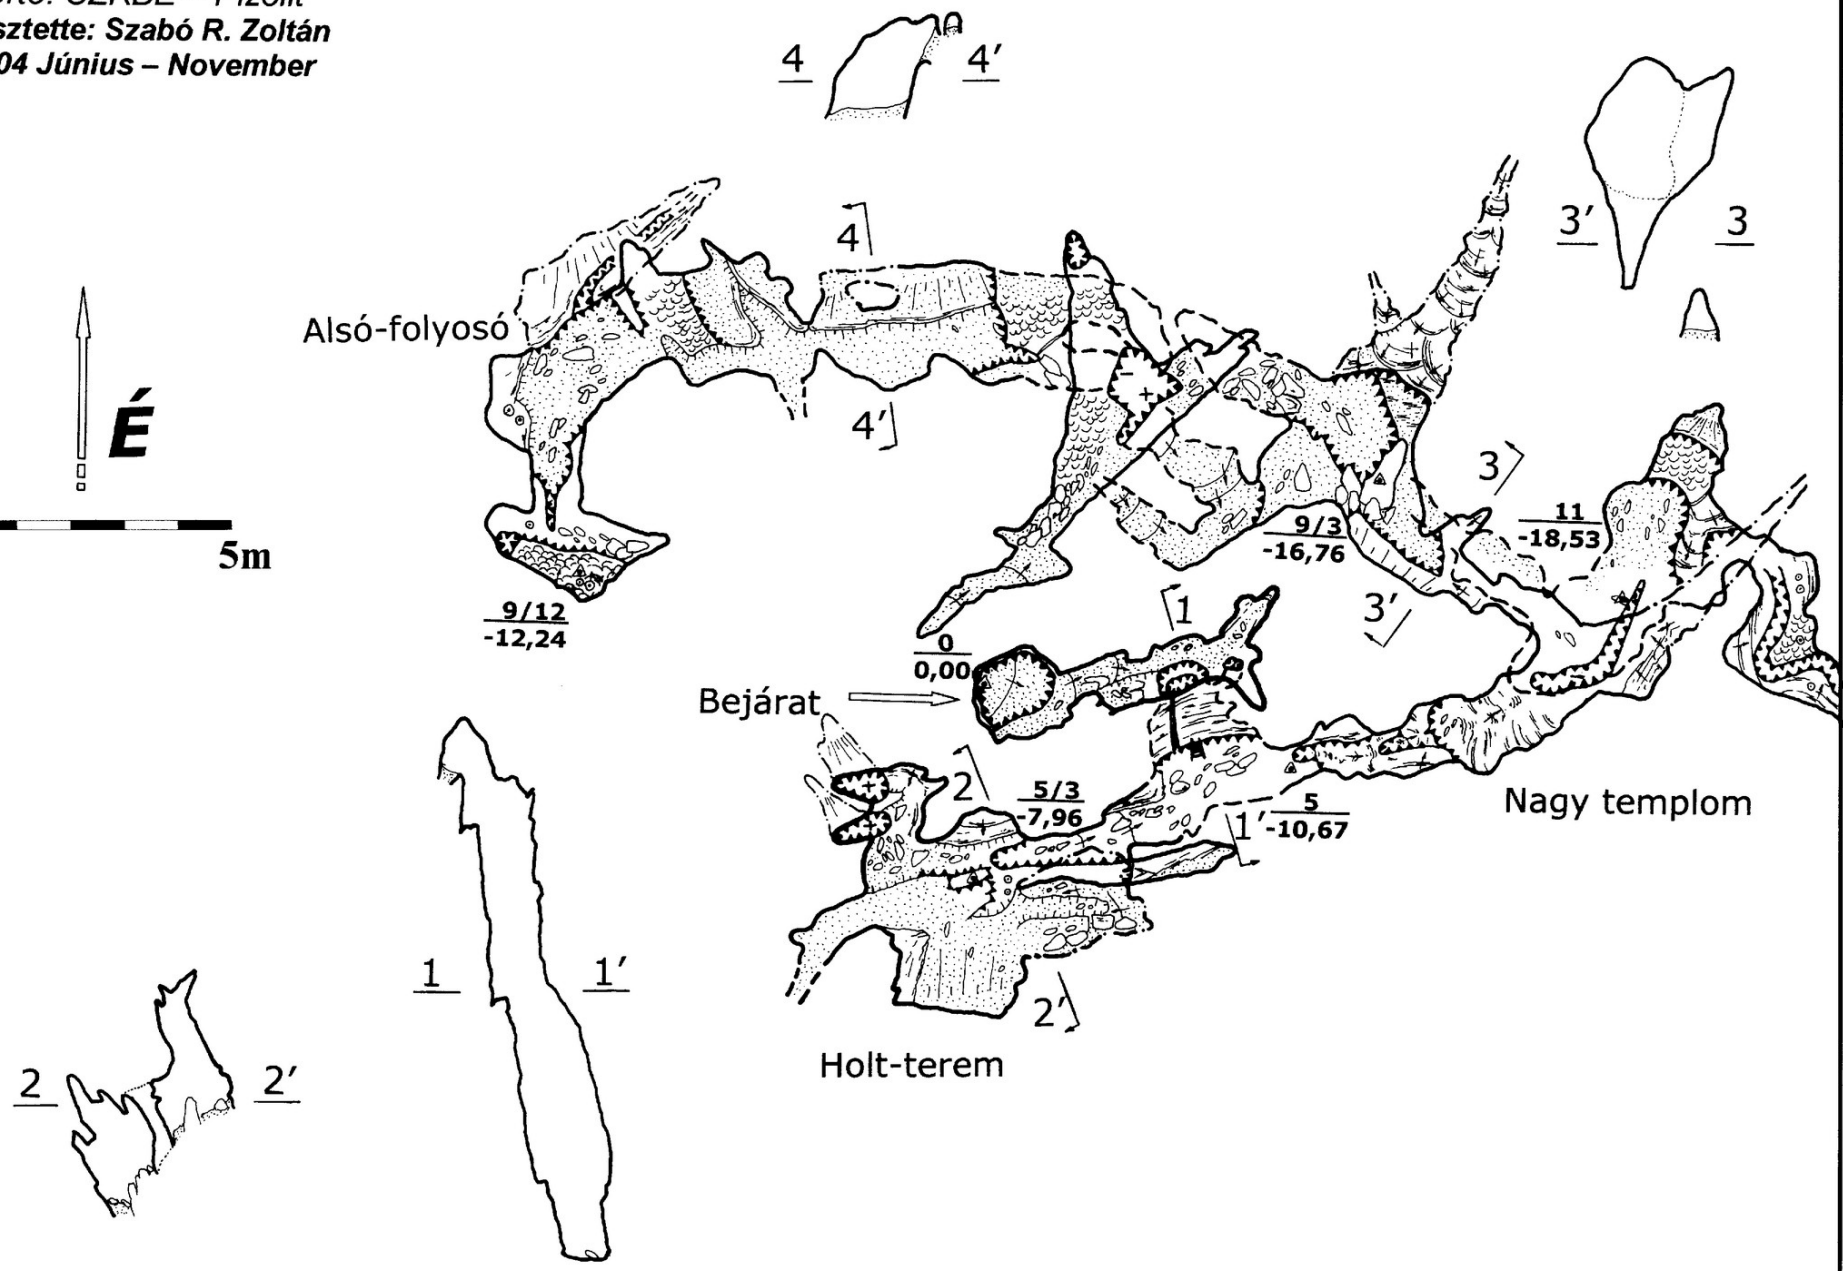

1.lap

2.lap

3.lap

Viktória barlang

Alaprajz – keresztaszelvény

Felmérte: SZKBE – Pizolit
Szerkesztette: Szabó R. Zoltán
2004 Június – November

Wiklória barlang
Alaprajz – keresztaszelvény
 Felmérte: SZKBE – Pizolit
 Szerkesztette: Szabó R. Zoltán
 2004 Júnias – November

Wiklória barlang
Alaprajz – keresztmetszvény
Felmérte: SZKBE – Pizolit
Szerkesztette: Szabó R. Zoltán
2004 Június – November

Viktória barlang

Alaprajz – keresztmetszvény

Felmérte: SZKBE – Pizolit

Szerkesztette: Szabó R. Zoltán

Viklória barlang

Alaprajz – keresztmetszvény

Felmérte: SZKBE – Pizolit

Szerkesztette: Szabó R. Zoltán

2004 Június – November