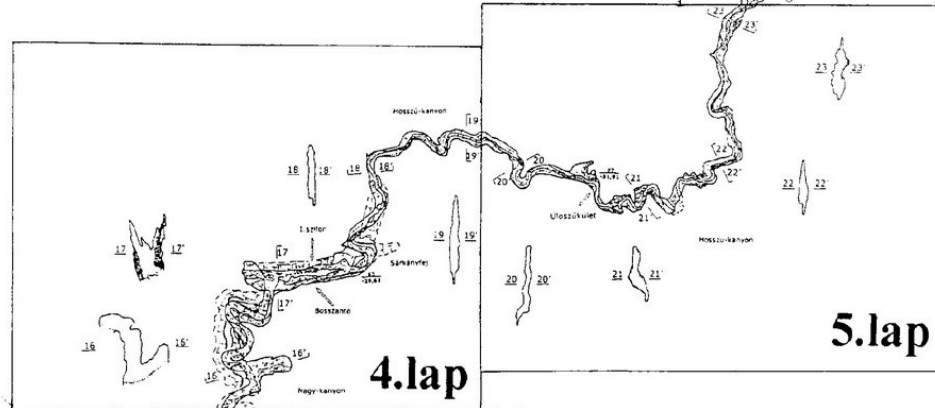

Wiklória barlang

Alaprajz – keresztmetszvény

Felmérte: SZKBE – Pizolit

Szerkesztette: Szabó R. Zoltán

7.lap

6.lap

5.lap

4.lap