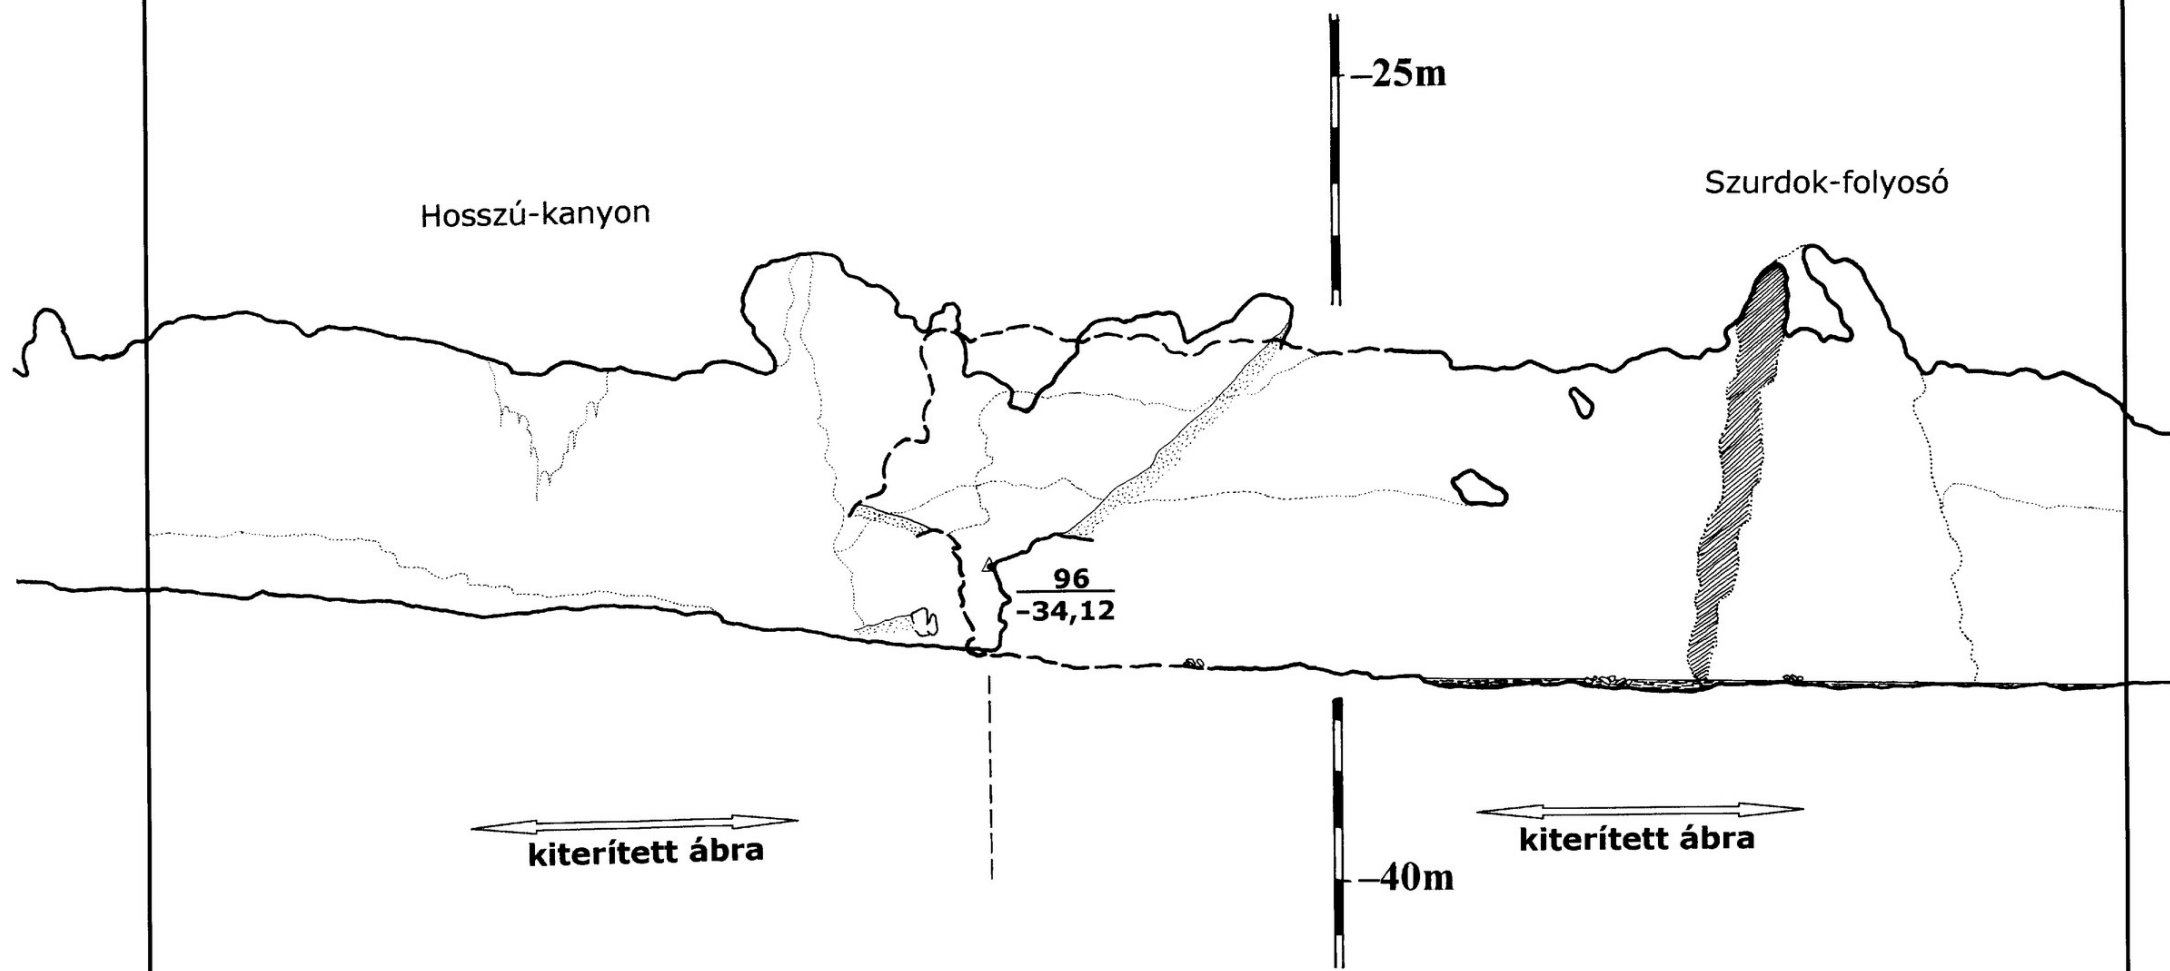

Viklória barlang

Hosszmetszet

Felmérte: SZKBE – Pizolit
Szerkesztette: Szabó R. Zoltán
2004 Június – November