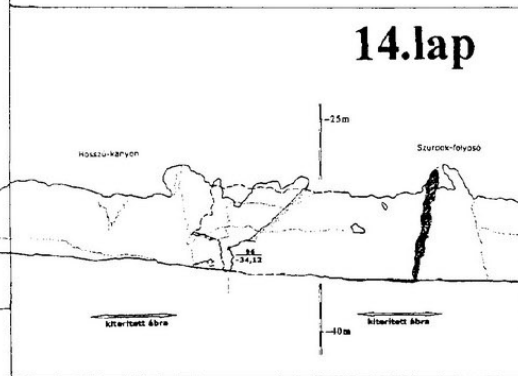

2004 Június – November

Viklória barlang

Alaprajz – keresztmetszvény

Felmérte: SZKBE – Pizolit
 Szerkesztette: Szabó R. Zoltán
 2004 Június – November

Viktória barlang

Alaprajz – keresztmetszvény

Felmérte: SZKBE – Pizolit
Szerkesztette: Szabó R. Zoltán
2004 Június – November

Viktória barlang

11.lap

Felmérte: SZKBE – Pizolit
Szerkesztette: Szabó R. Zoltán

Készült a Bükki Nemzeti Park Igazgatóság megbízásából. Országos Barlangnyilvántartás.

Viklória barlang
Alaprajz – keresztmetszvény
 Felmérte: SZKBE – Pizolit
 Szerkesztette: Szabó R. Zoltán
 2004 Június – November

Viklória barlang

Alaprajz – keresztmetszvény

Felmérte: SZKBE – Pizolit

Szerkesztette: Szabó R. Zoltán

2004 Június – November