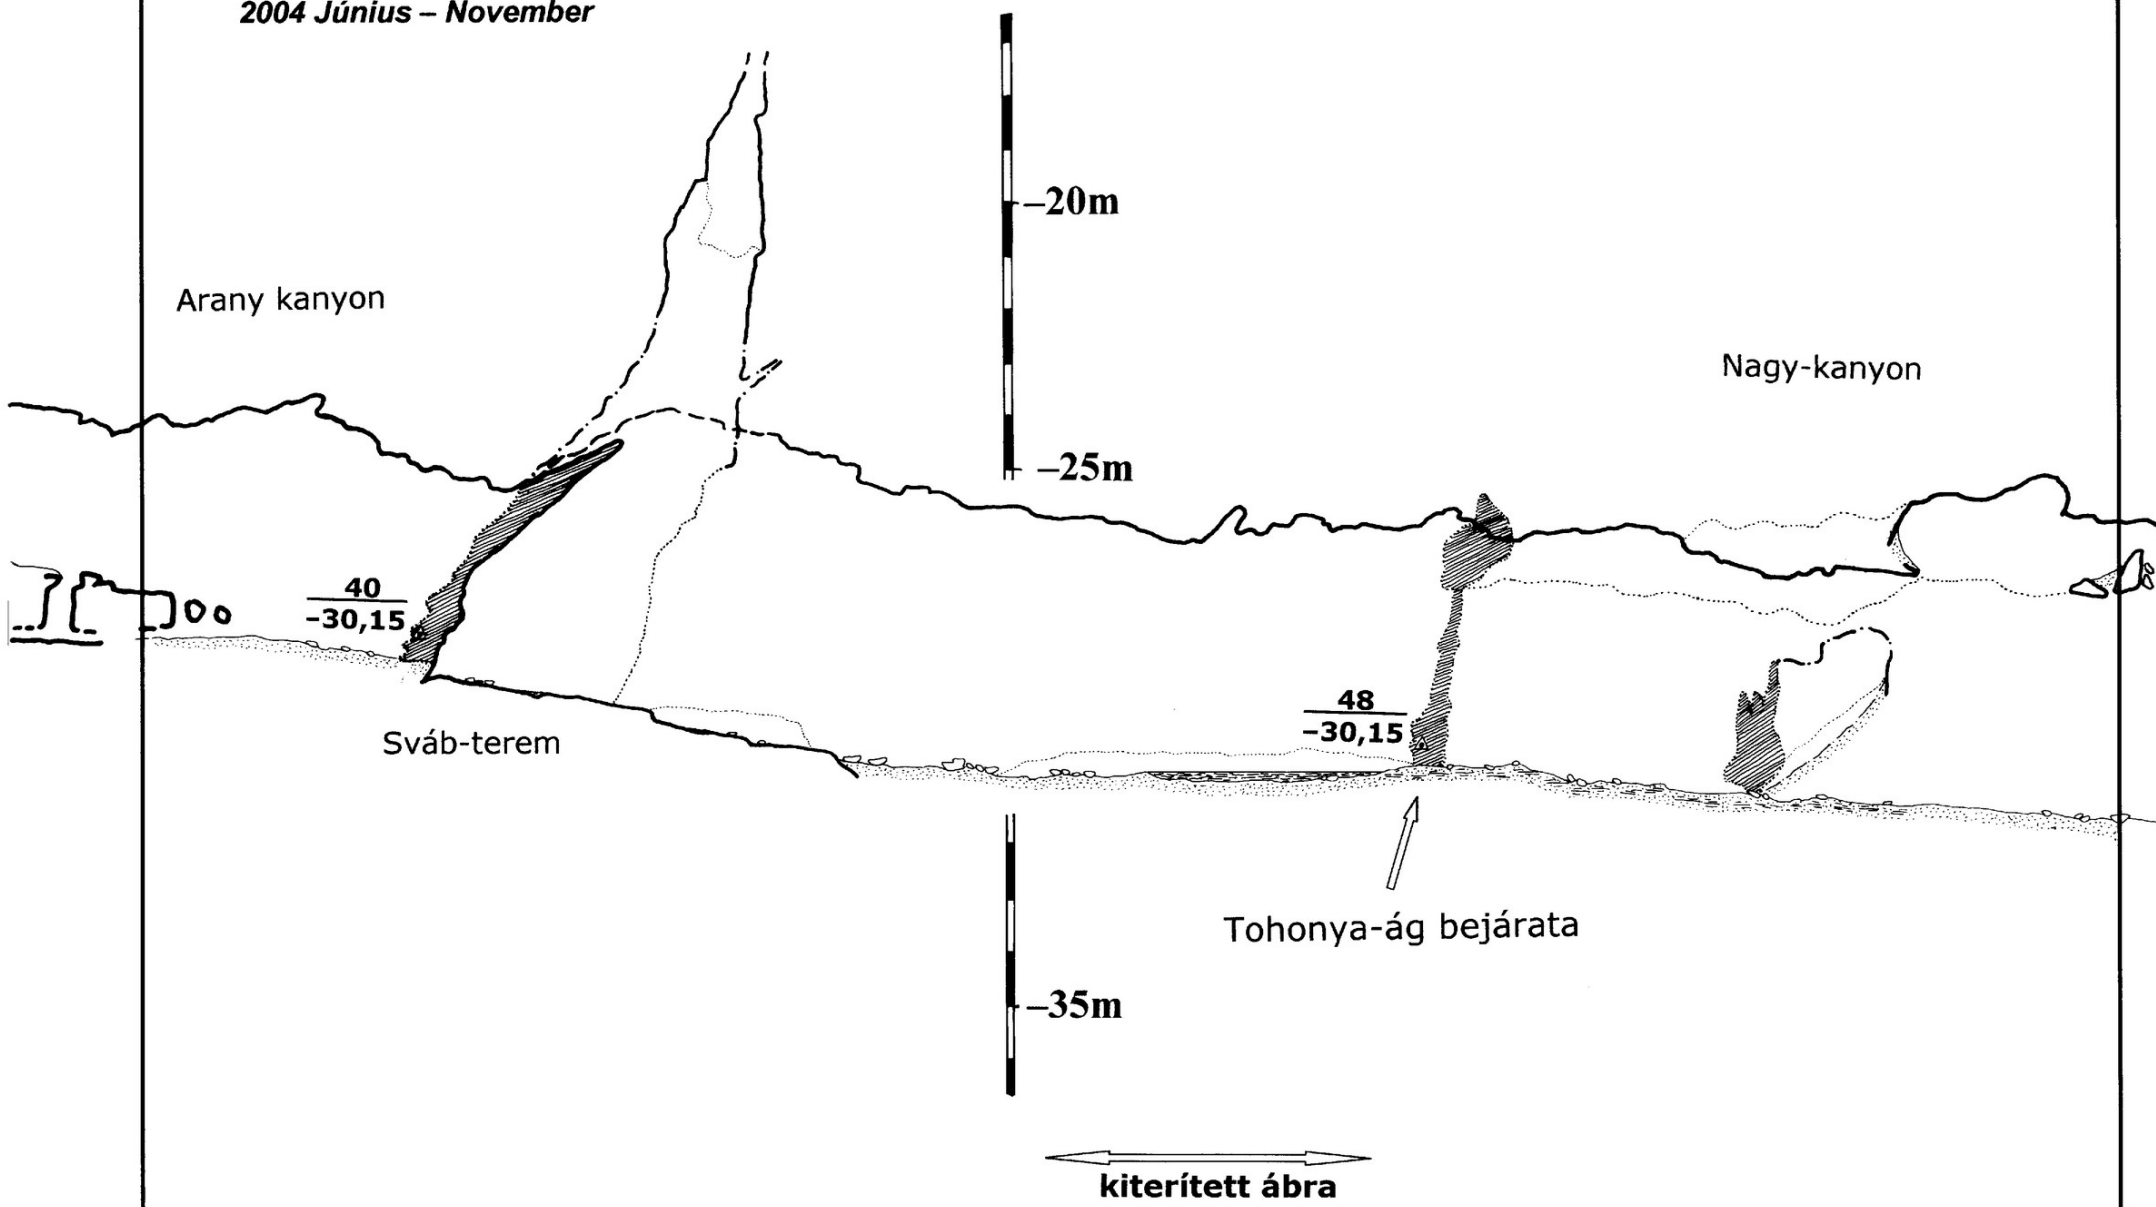

Viktória barlang

Hosszmetszet

Felmérte: SZKBE – Pizolit
Szerkesztette: Szabó R. Zoltán
2004 Június – November