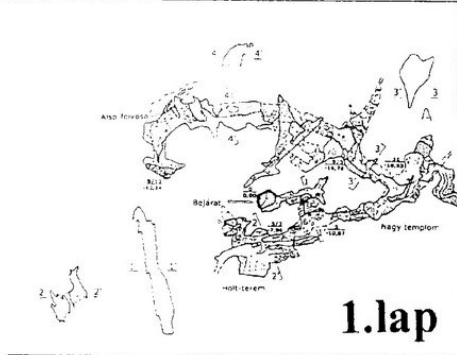

Wiklória barlang

Alaprajz – keresztmetszvény

Felmérte: SZKBE – Pizolit

Szerkesztette: Szabó R. Zoltán

7.lap

6.lap

5.lap

4.lap

1.lap

2.lap

3.lap