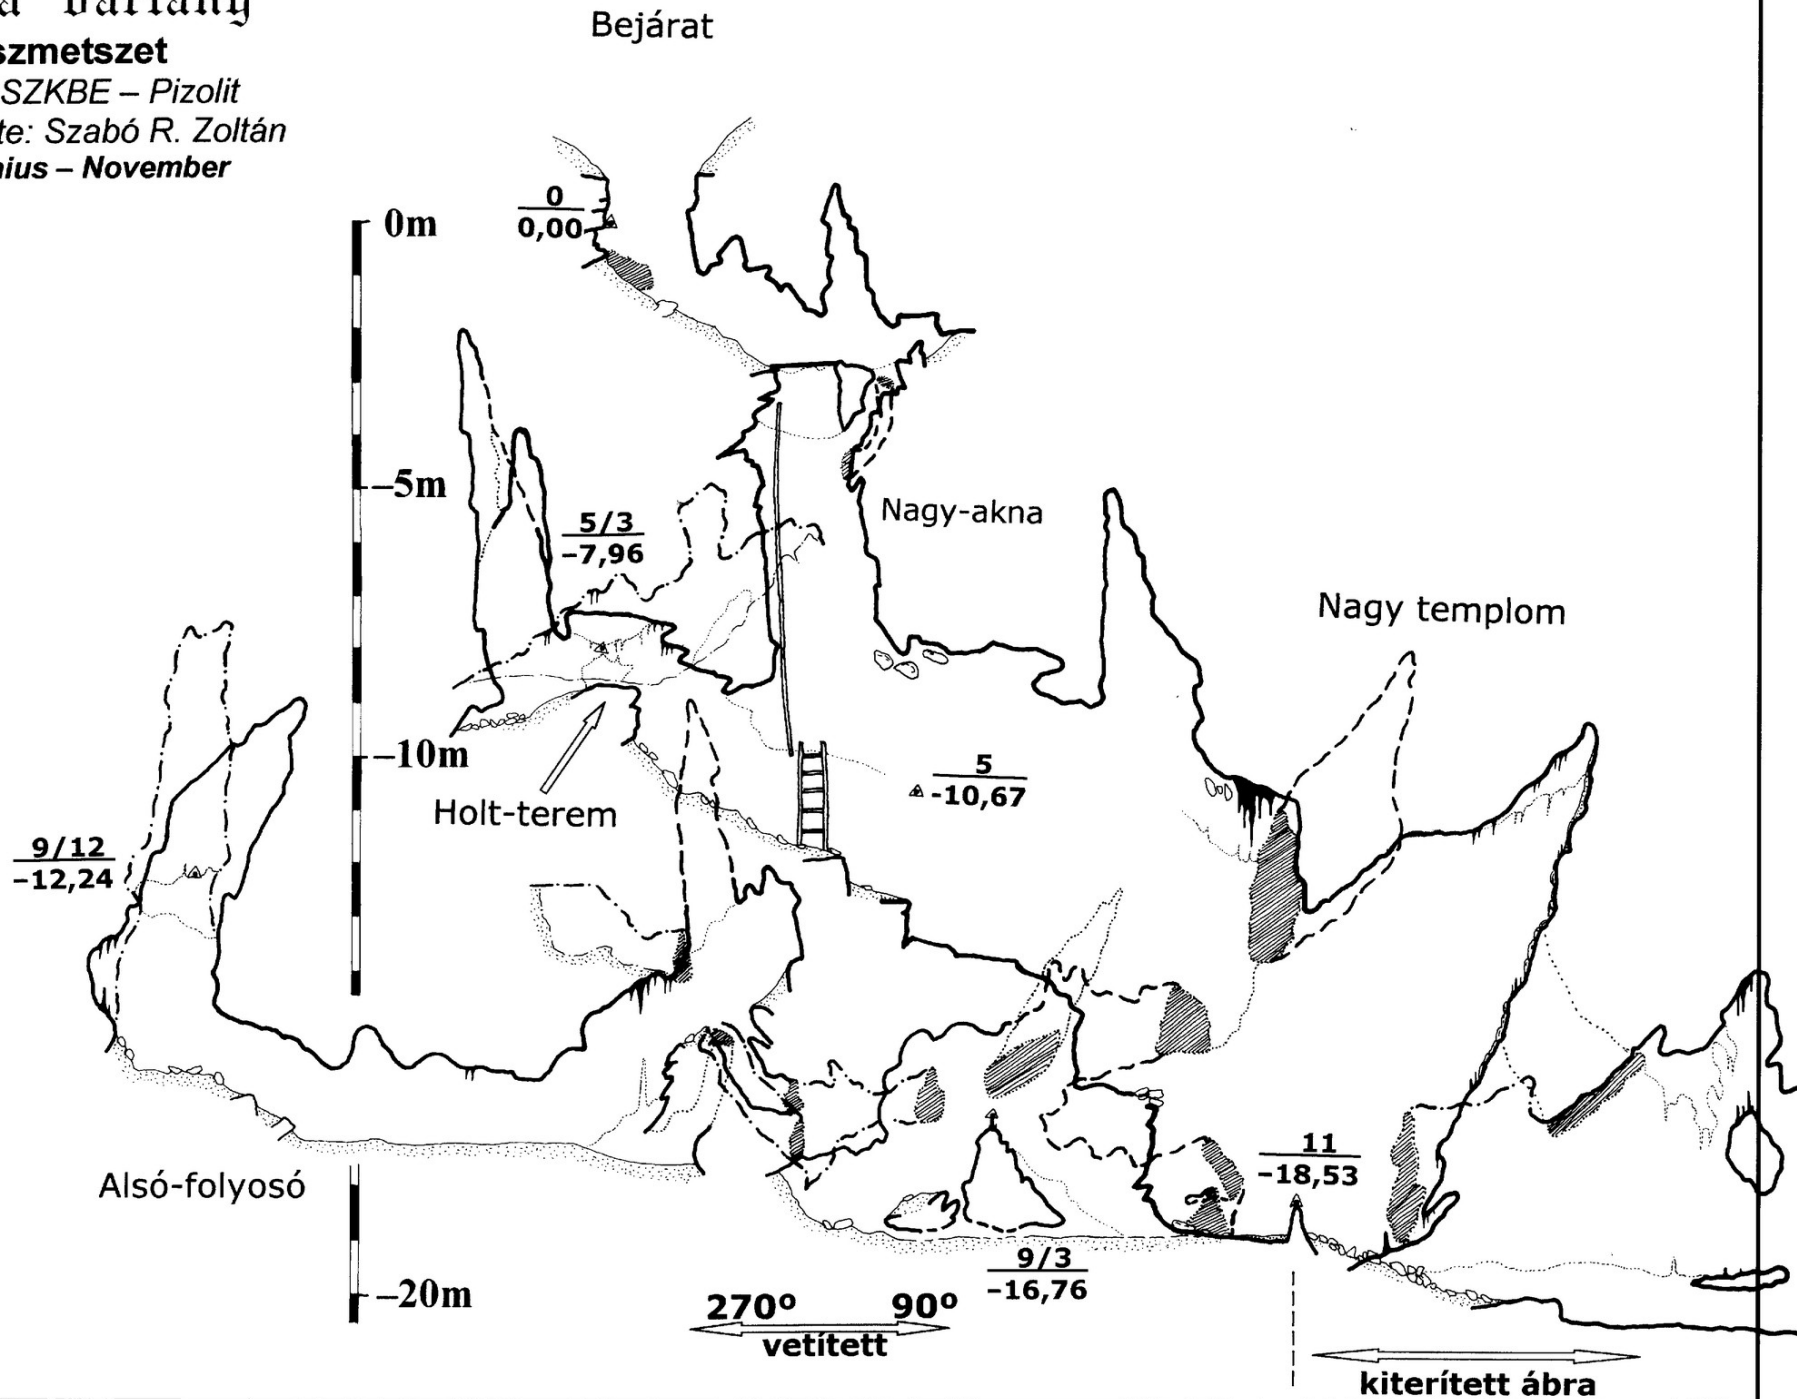

Wiklória barlang

Hosszmetszet

Felmérte: SZKBE – Pizolit
Szerkesztette: Szabó R. Zoltán
2004 Június – November