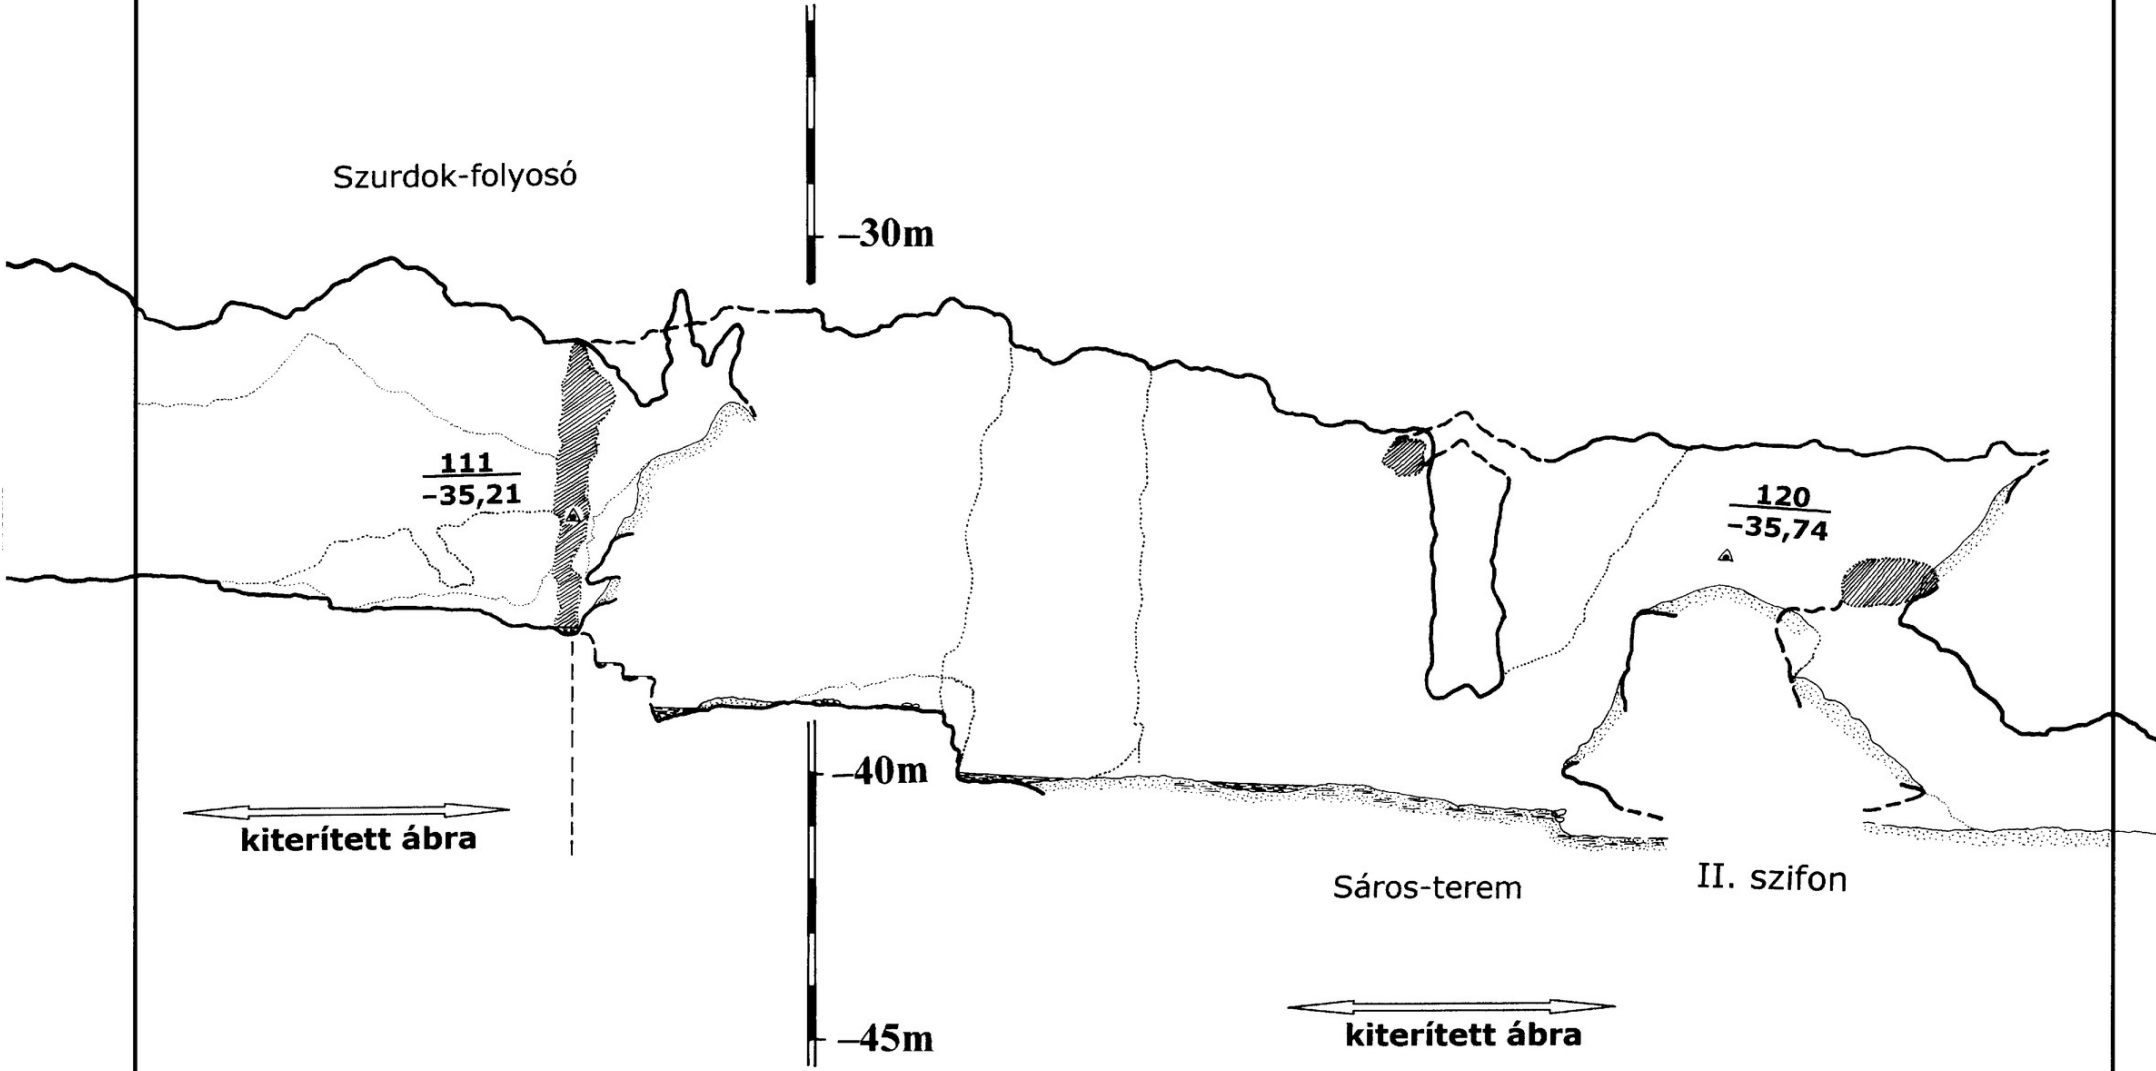

Viklória barlang

Hosszmetszet

Felmérte: SZKBE – Pizolit
Szerkesztette: Szabó R. Zoltán
2004 Június – November

Viktória barlang

Hosszmetszet

Felmérte: SZKBE – Pizolit
Szerkesztette: Szabó R. Zoltán
2004 Június – November

Viklória barlang

Alaprajz – keresztmetszvény

Felmérte: SZKBE – Pizolit

Szerkesztette: Szabó R. Zoltán

2004 Június – November