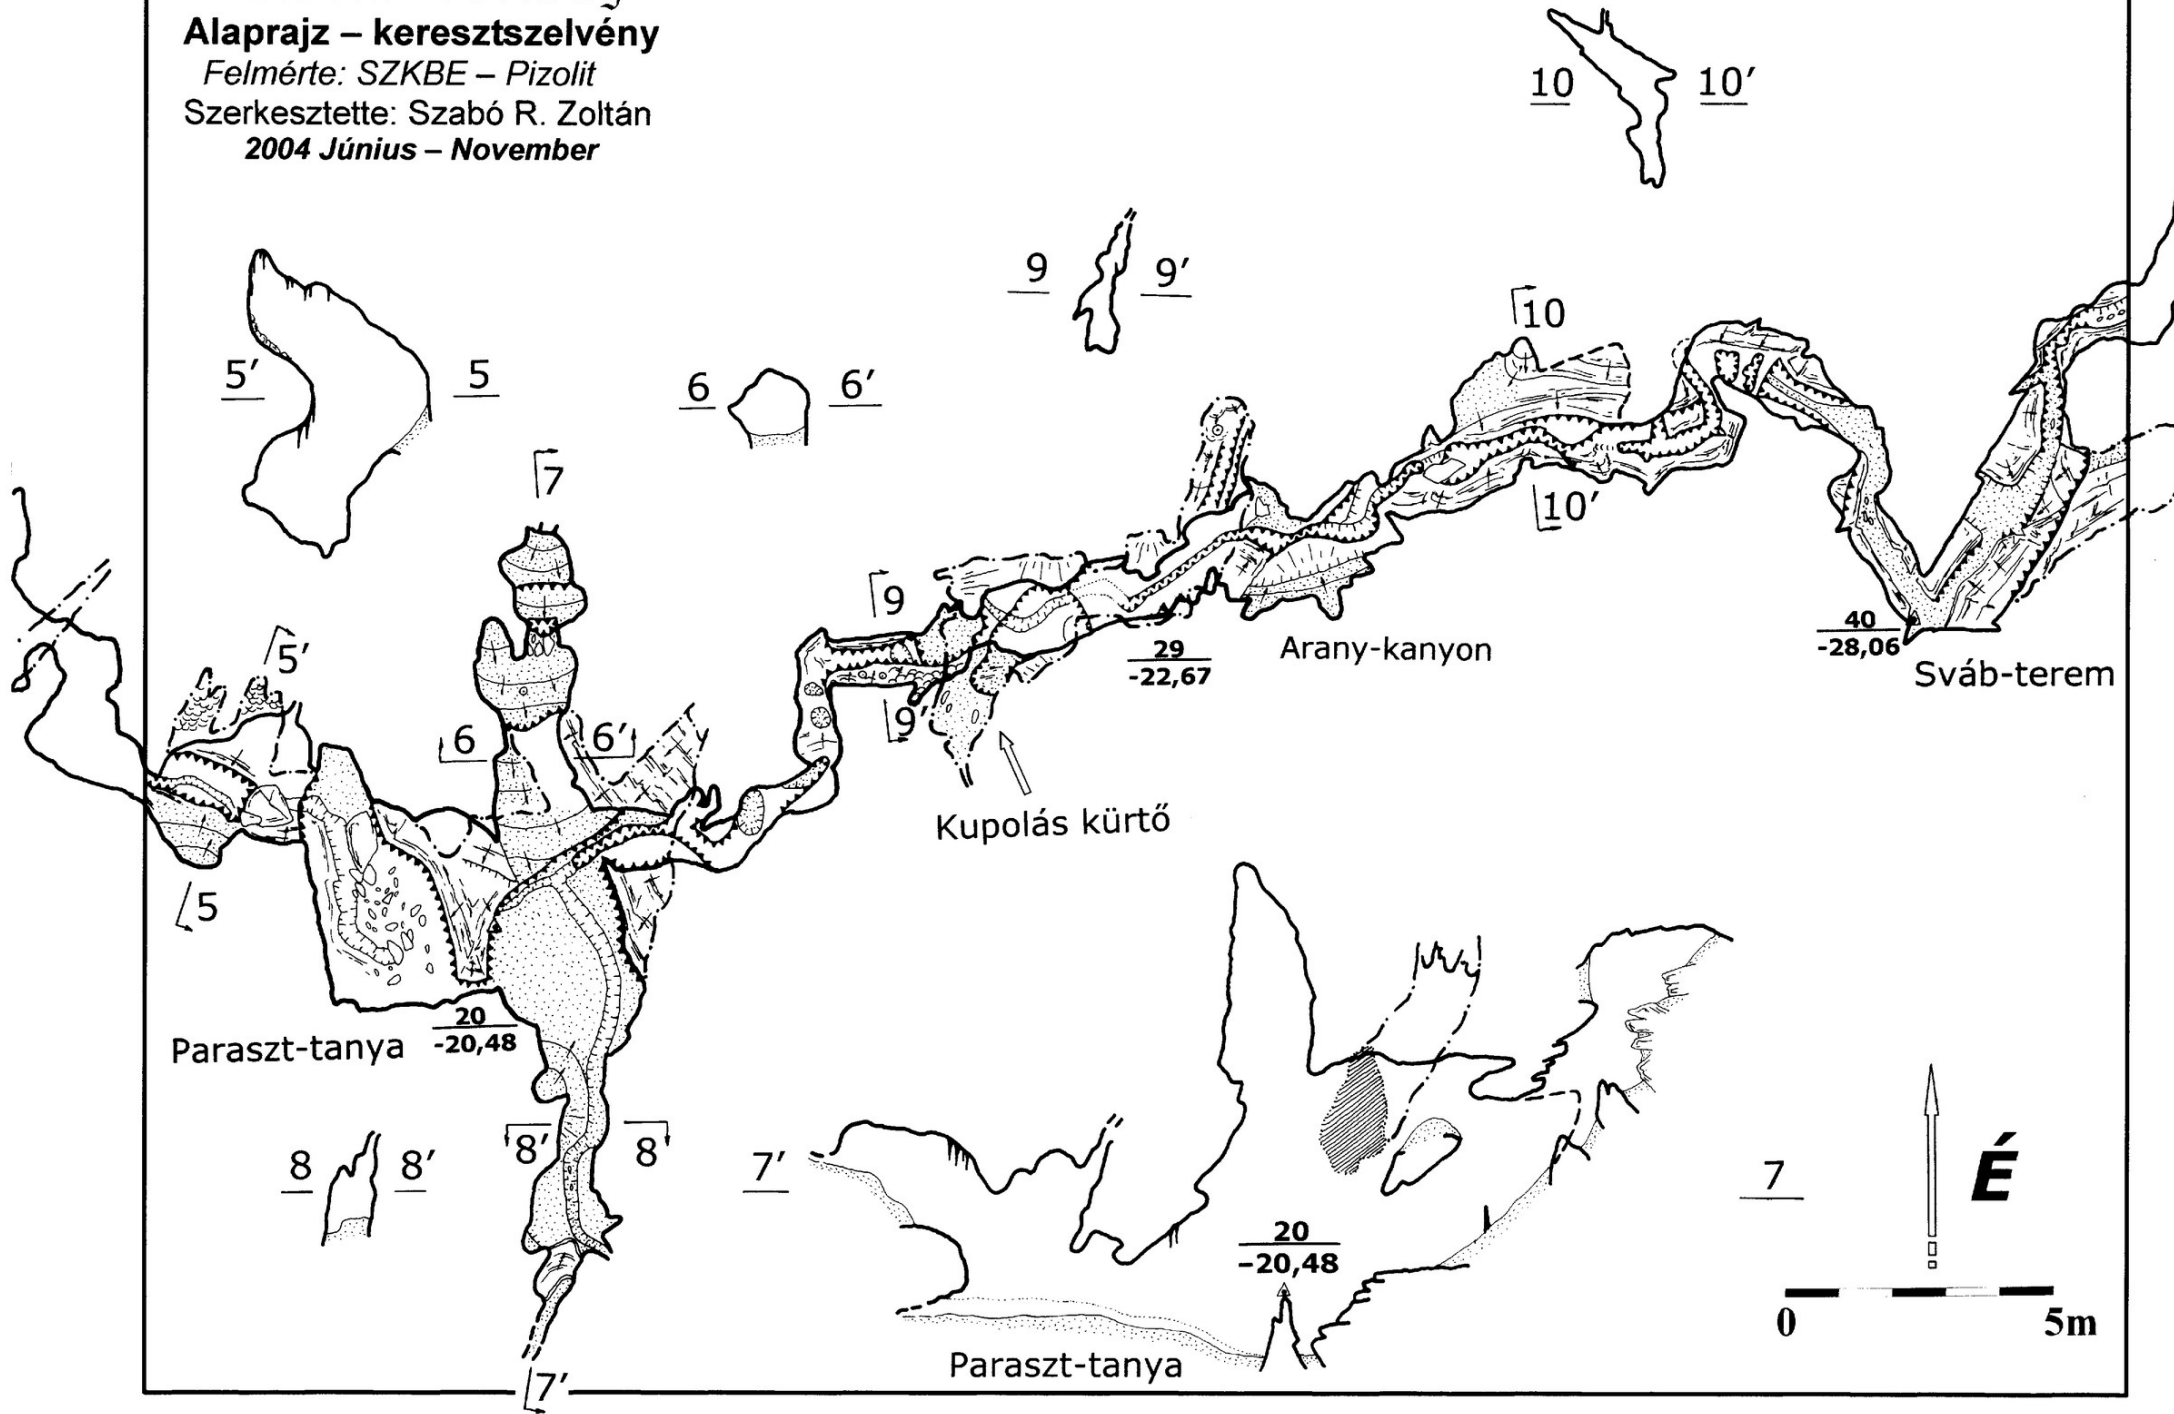

Wiklória barlang
Alaprajz – keresztaszelvény
Felmérte: SZKBE – Pizolit
Szerkesztette: Szabó R. Zoltán
2004 Júnias – November