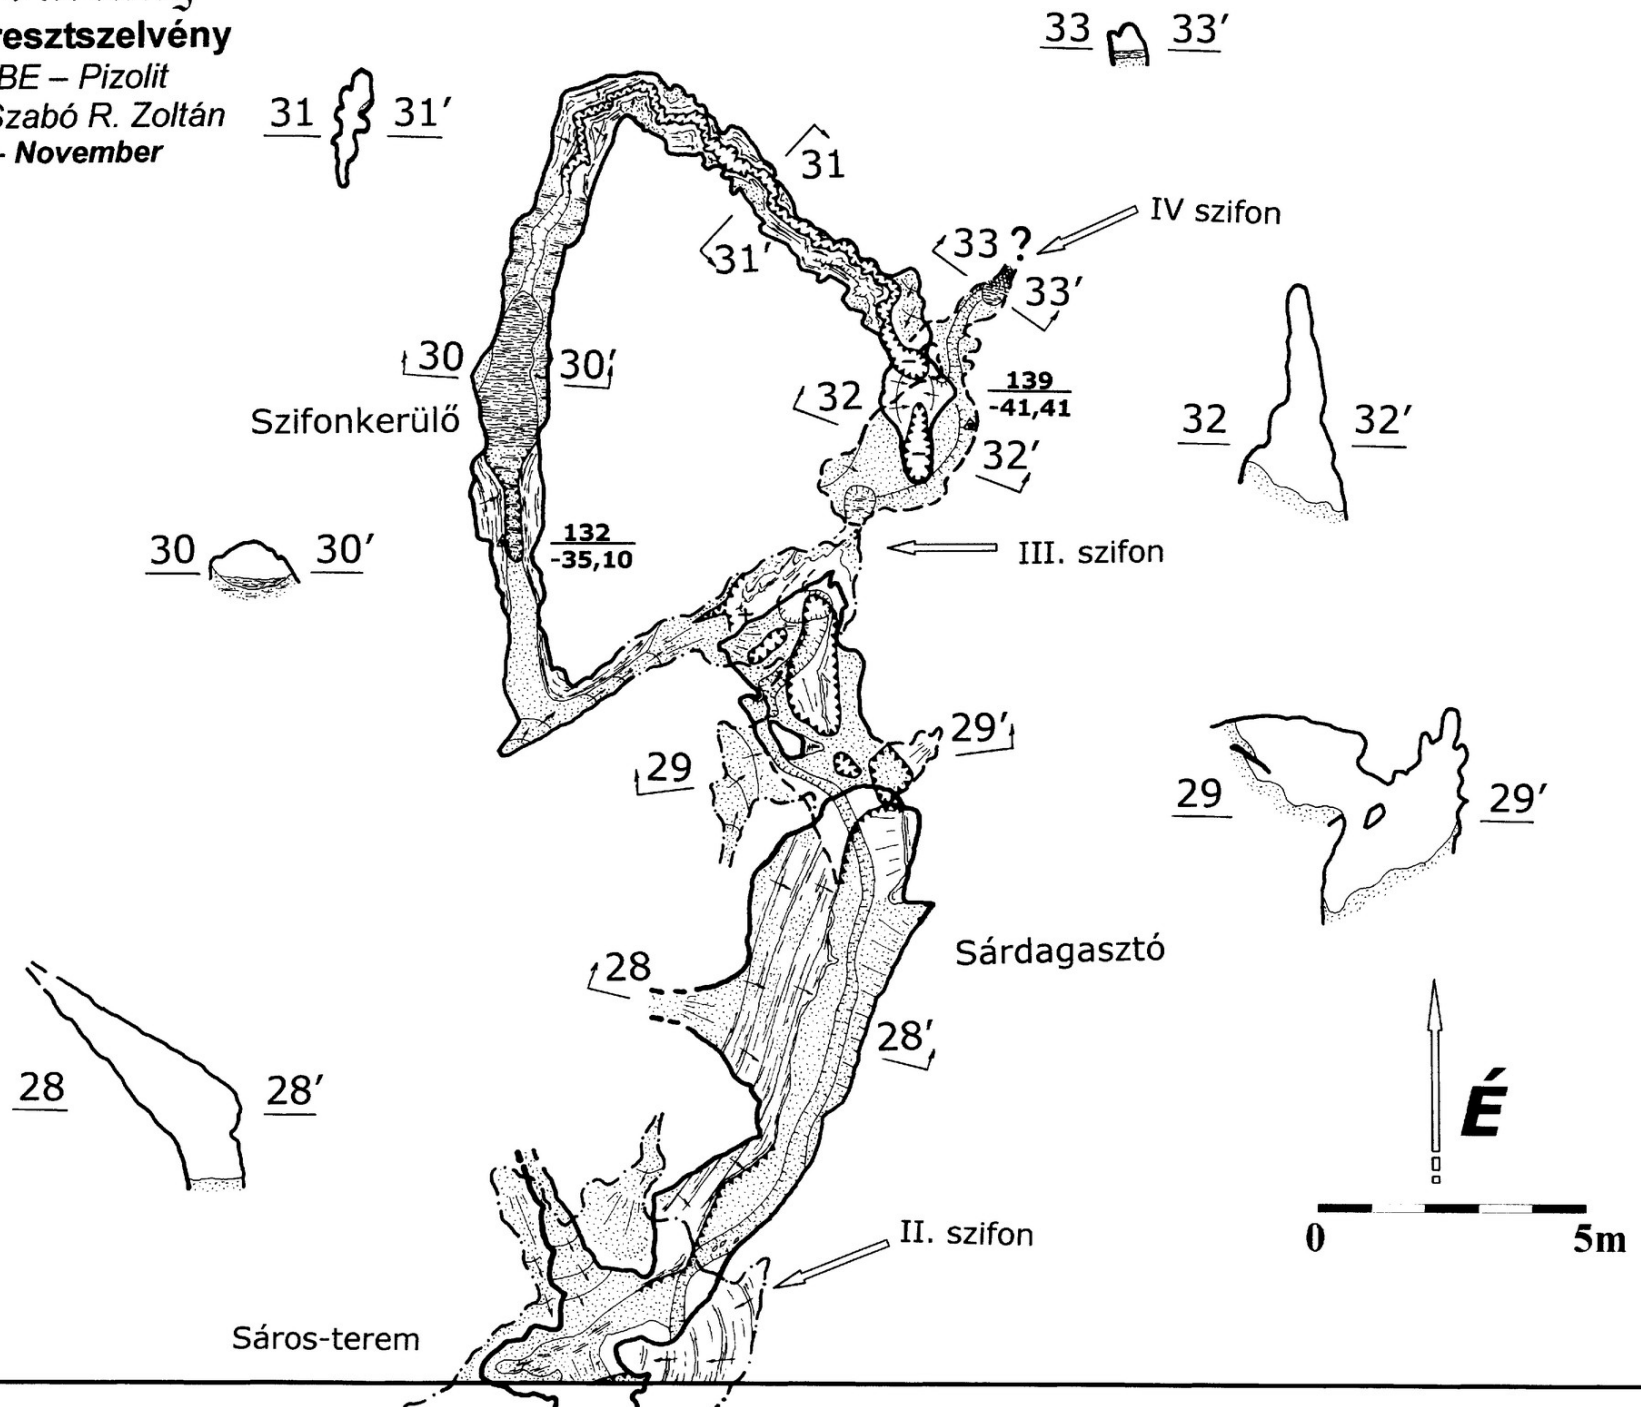

Viktória barlang

11.lap

Felmérte: SZKBE – Pizolit
Szerkesztette: Szabó R. Zoltán

Készült a Bükki Nemzeti Park Igazgatóság megbízásából. Országos Barlangnyilvántartás.

Viklória barlang
Alaprajz – keresztmetszvény
 Felmérte: SZKBE – Pizolit
 Szerkesztette: Szabó R. Zoltán
 2004 Június – November